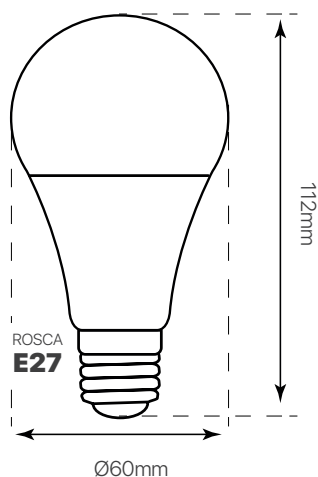

standard led e27

ficha técnica

datasheet

ref. 5550330

Nombre / Name	Standard Led E27 9W
Referencia / Reference	5550330
Materiales / Materials	Plástico + aluminio
Difusor / Diffuser	Plástico
Potencia / Power	9W
Temperatura de color / Color temperature	6000K
Flujo luminoso / Luminous flux	810lm
Dimable / Dimmable	No
Ángulo de apertura / Beam angle	300°
Ángulo de inclinación / Inclination angle	-
IP	IP20
IK	-
F.P	>0.9
UGR	-
IRC	≥80
Chip	EPISTAR SMD 2835
Driver	i-TEC SERIES
Vida media (duración) / Average life	+50.000 h
Clase energética / Energy class	A+
Aislamiento eléctrico / Electrical isolation	Clase II
Colores / Colors	Blanco
Medida exterior / Product size	Ø60 mm x 112 mm
Protección contra Sobretensiones / surge protection	-
Tª (ambiente/trabajo) / Tª (environment/work)	-20°C ~ 45°C
Input	AC 180 ~ 240V
Output	DC 60 ~ 120V
Frecuencia / Frequency	50 / 60Hz
Peso / Weight	38g
Certificados / Certificates	CE RoHS
Garantía / Warranty	2 años

Illuminance Distance Curve